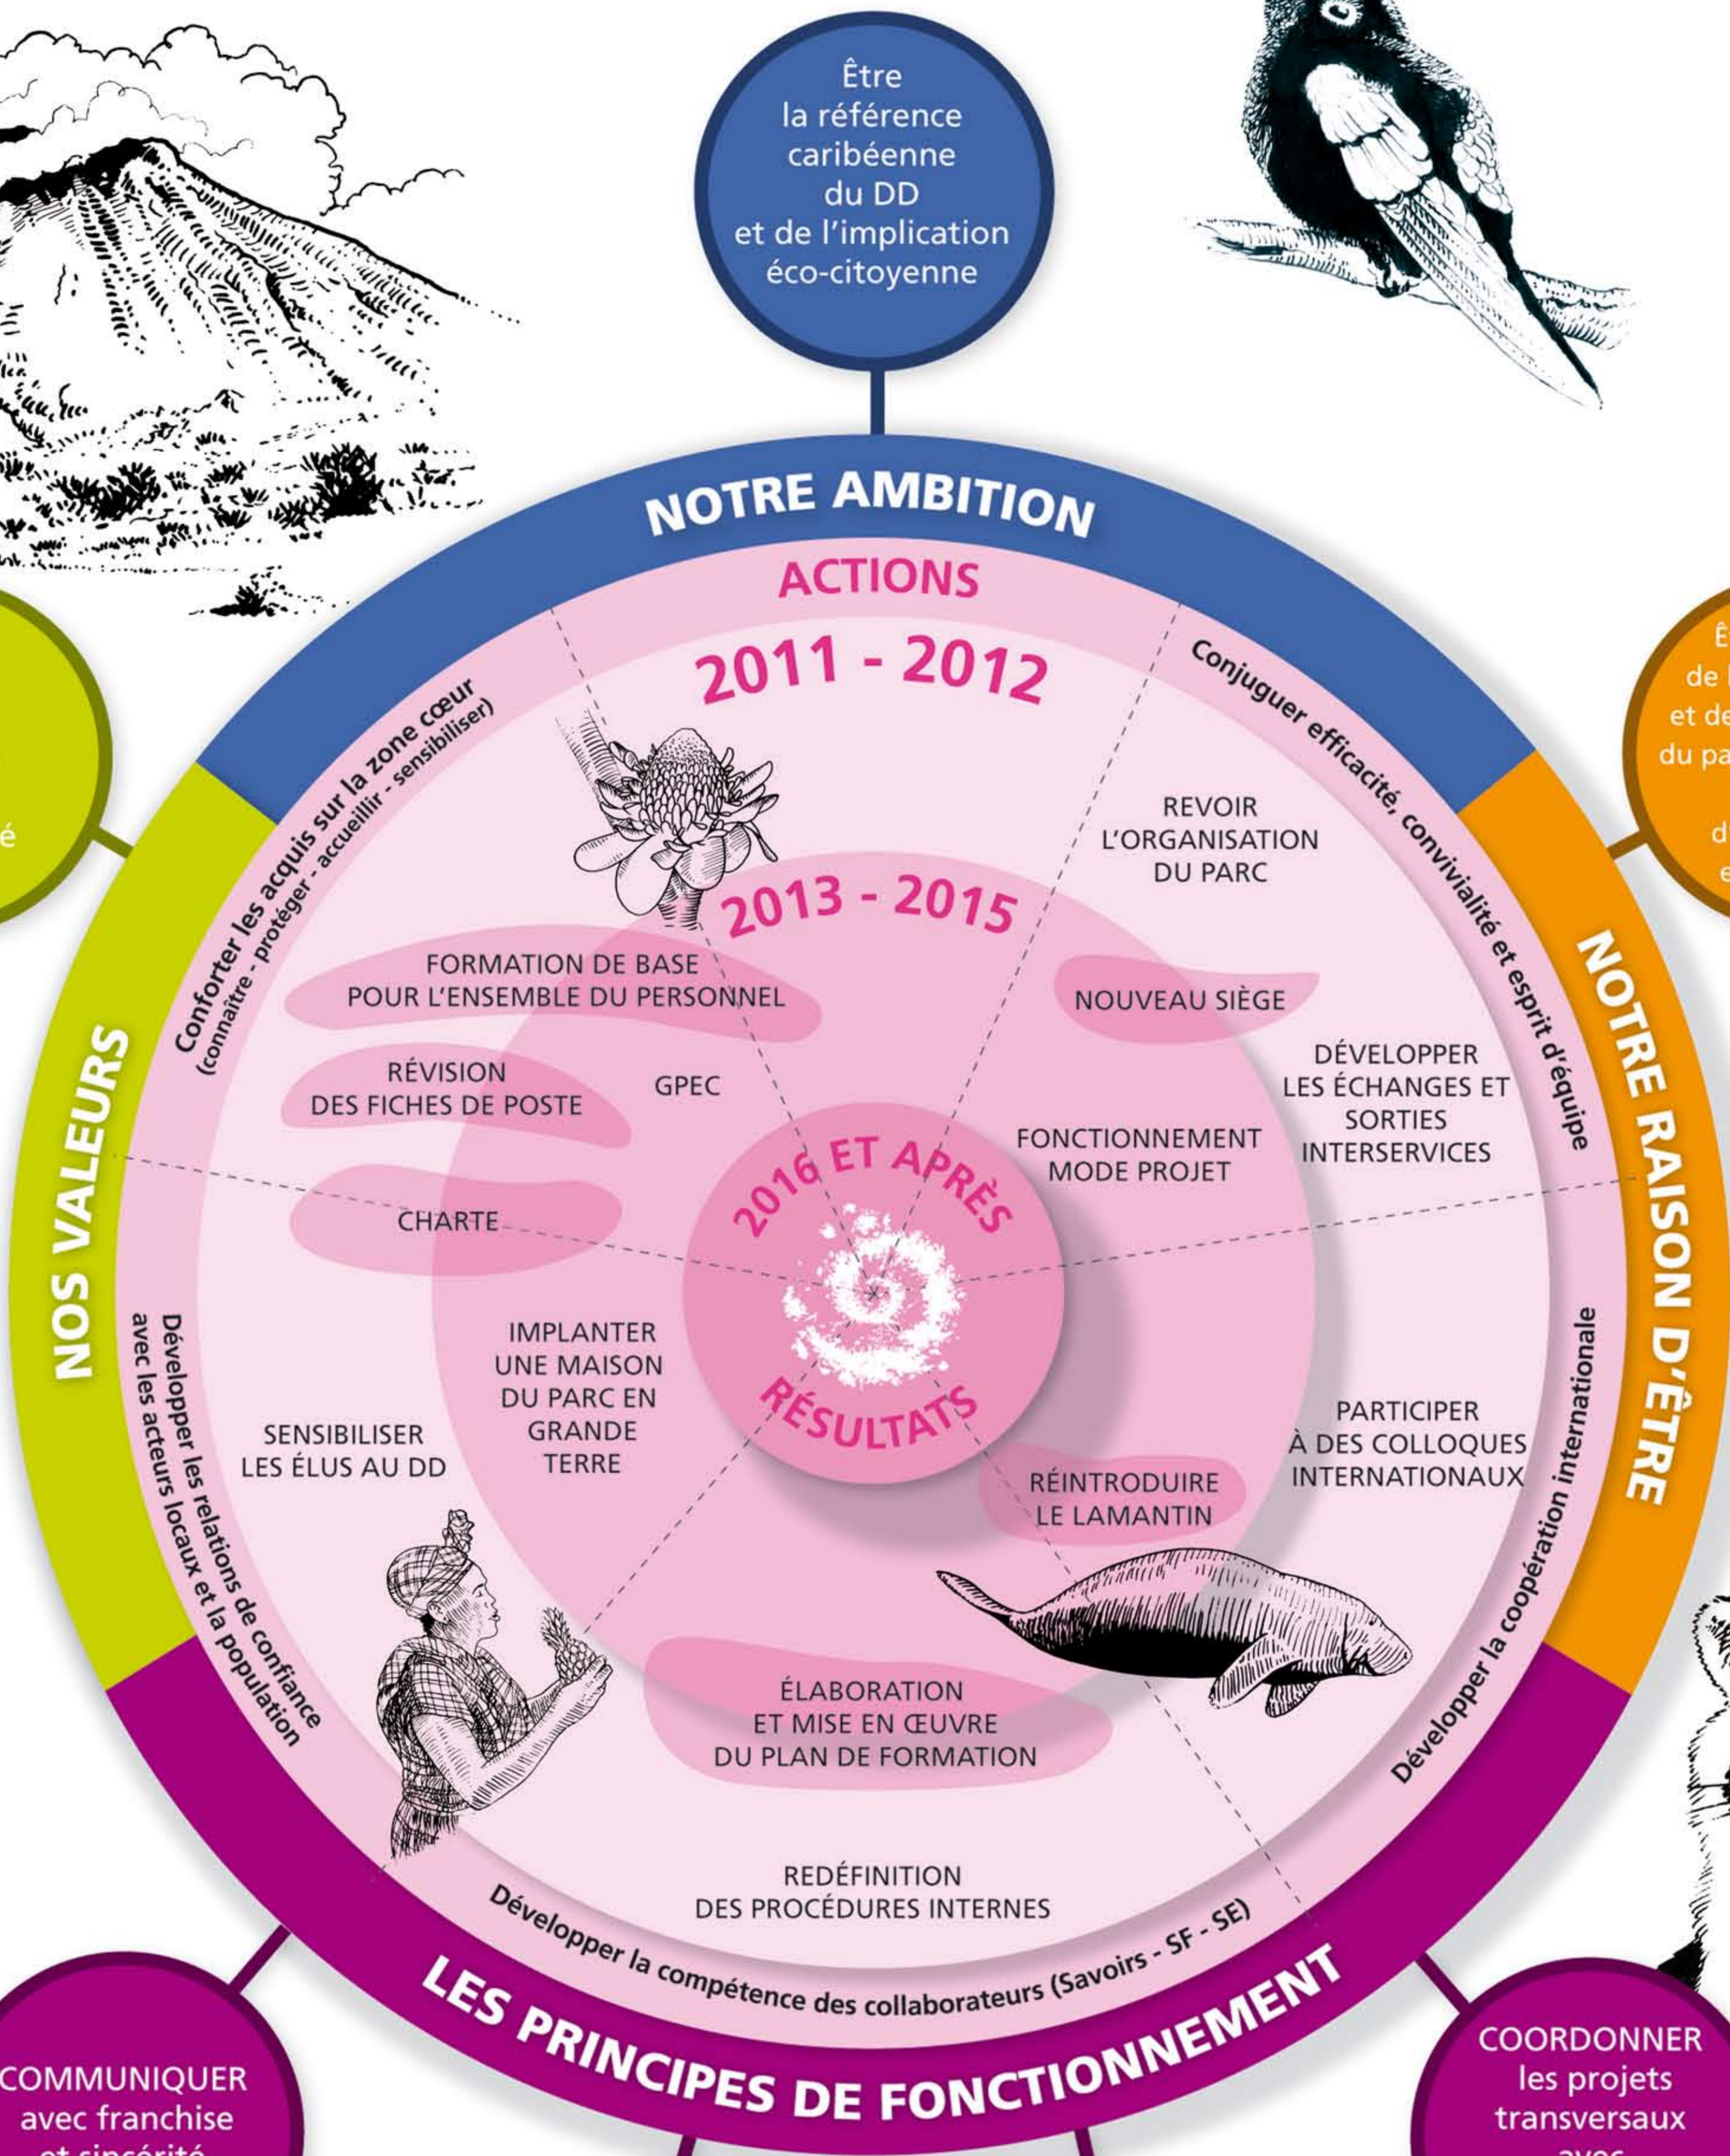

Parc national  
de la Guadeloupe

# Partageons notre vision du Parc national

Être  
la référence  
caribéenne  
du DD  
et de l'implication  
éco-citoyenne

Passion  
Partage  
Solidarité  
Respect  
Exemplarité

Être le garant  
de la préservation  
et de la transmission  
du patrimoine naturel  
et culturel  
d'un territoire  
exceptionnel

COMMUNIQUER  
avec franchise  
et sincérité  
pour être  
efficace

VALORISER  
les réussites  
et  
les compétences

PRIORISER  
pour adapter  
la charge  
de travail  
aux moyens

COORDONNER  
les projets  
transversaux  
avec  
le fonctionnement  
des services