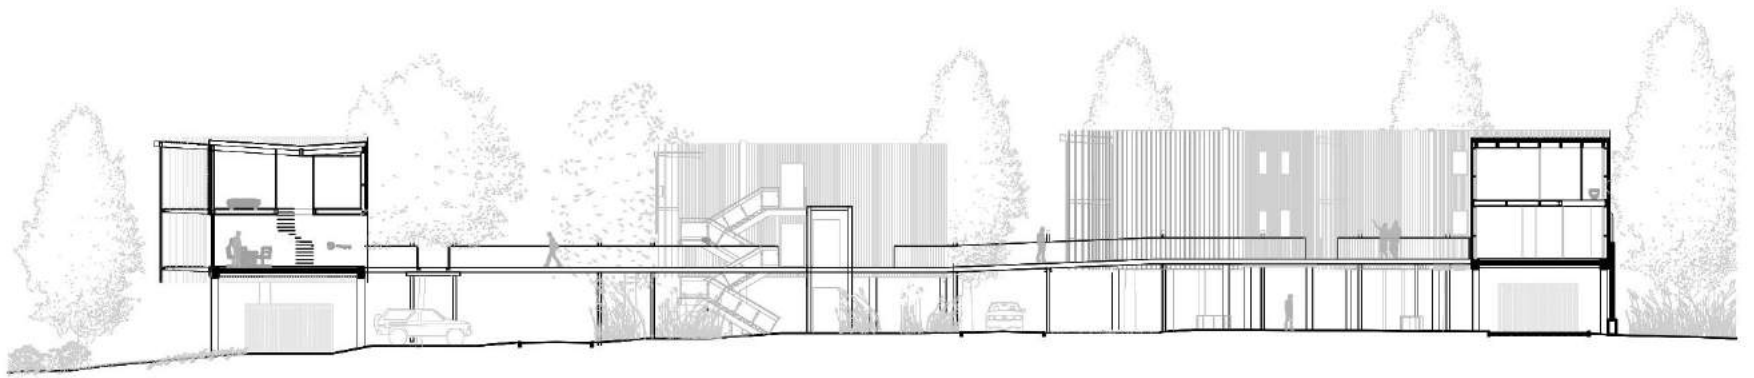

La Côte Basque

Un développement urbain sur les coteaux qui bordent la plaine côtière

Quelle attitude à adopter ?
Tabula Rasa: destruction du relief et des végétaux

Quelle attitude à adopter ?

Jouer du relief et des végétaux pour insérer les constructions

Agence Patrick Arotcharen, Bayonne

Siège social Quiksilver,
Saint Jean de Luz

La Canopée

ZAC du Séqué - réalisation de 50 logements sociaux à Bayonne

Faire coexister le logement, la voiture et les espaces naturels

0 5 10 25 m

0 5 10 25 m

Le parcours et les sols

Confort et protection végétale

L'écriture architecturale se nourrit de la proximité végétale